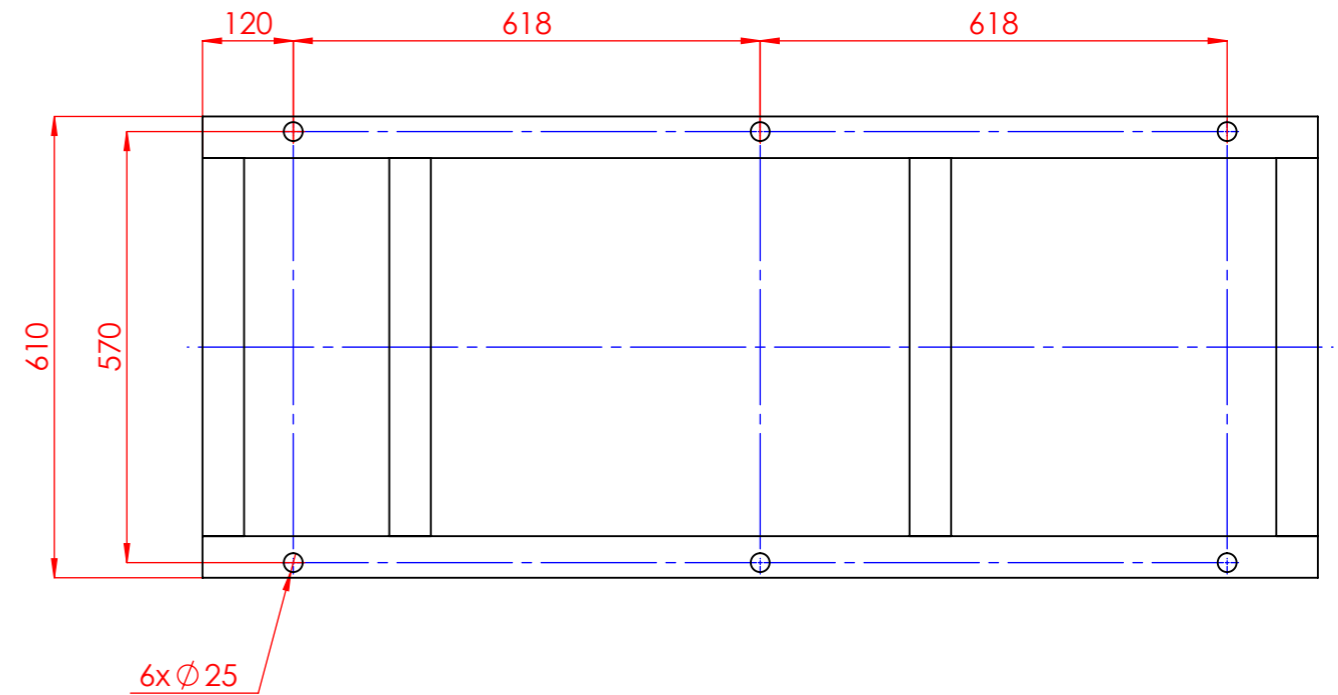

# NHVe.150-315 [55,0 kW] n= 1450 obr/min

NHVe.150-315	55,0kW/1450 rpm	 Grudziądz Ul. Droga Jeziorna 8
	250-4	