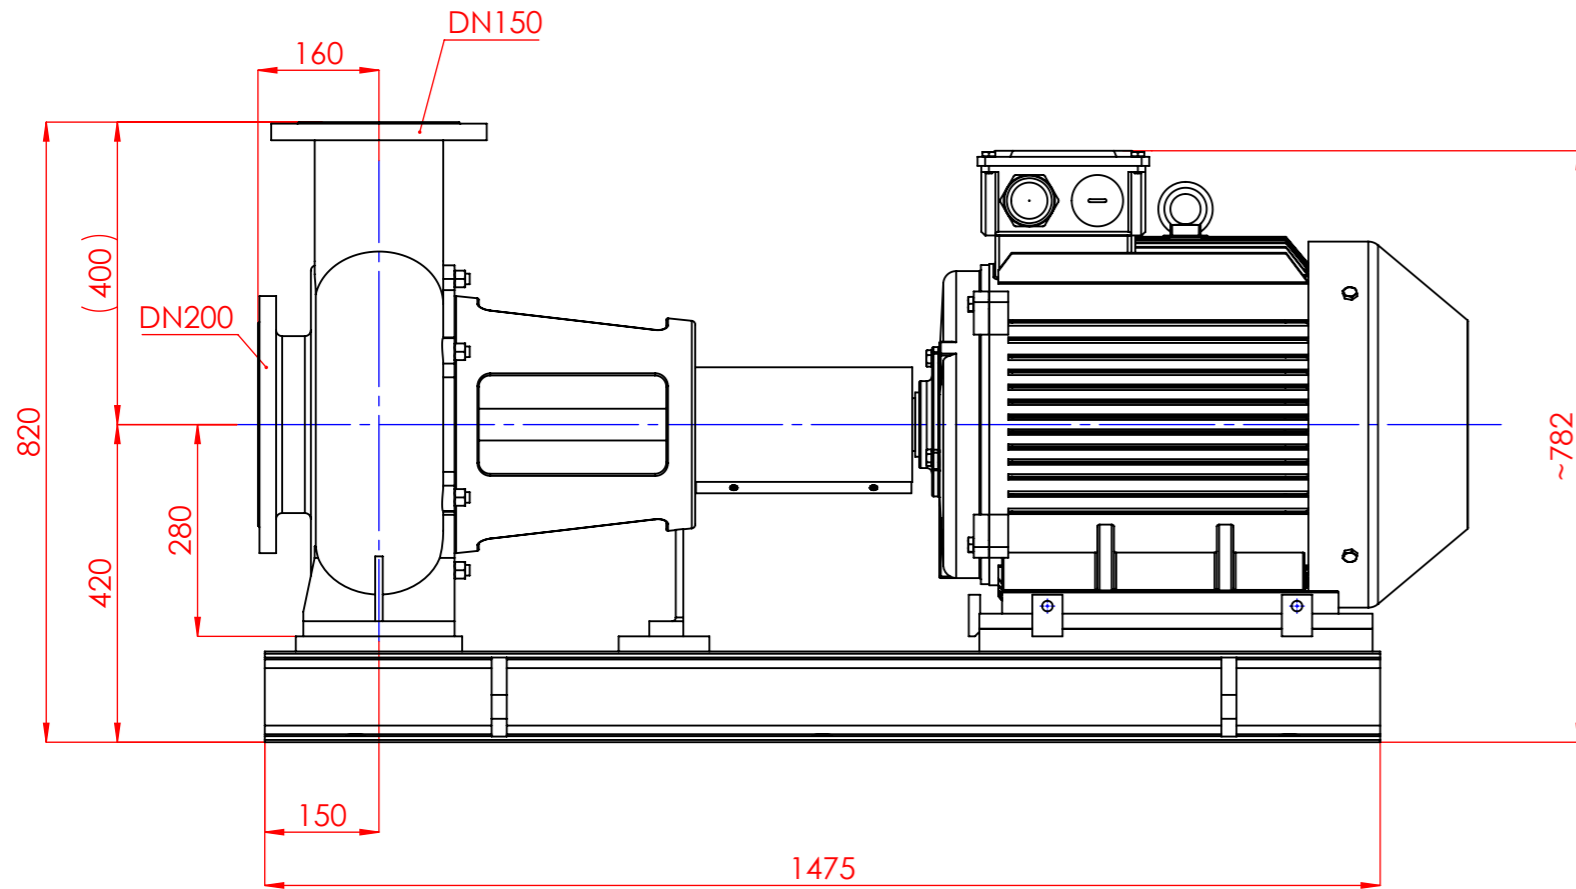

# NHVe.150-315 [55,0 kW] n= 1450 obr/min

NHVe.150-315	55,0kW/1450 rpm	 Grudziądz Ul. Droga Jeziorna 8
	250-4	