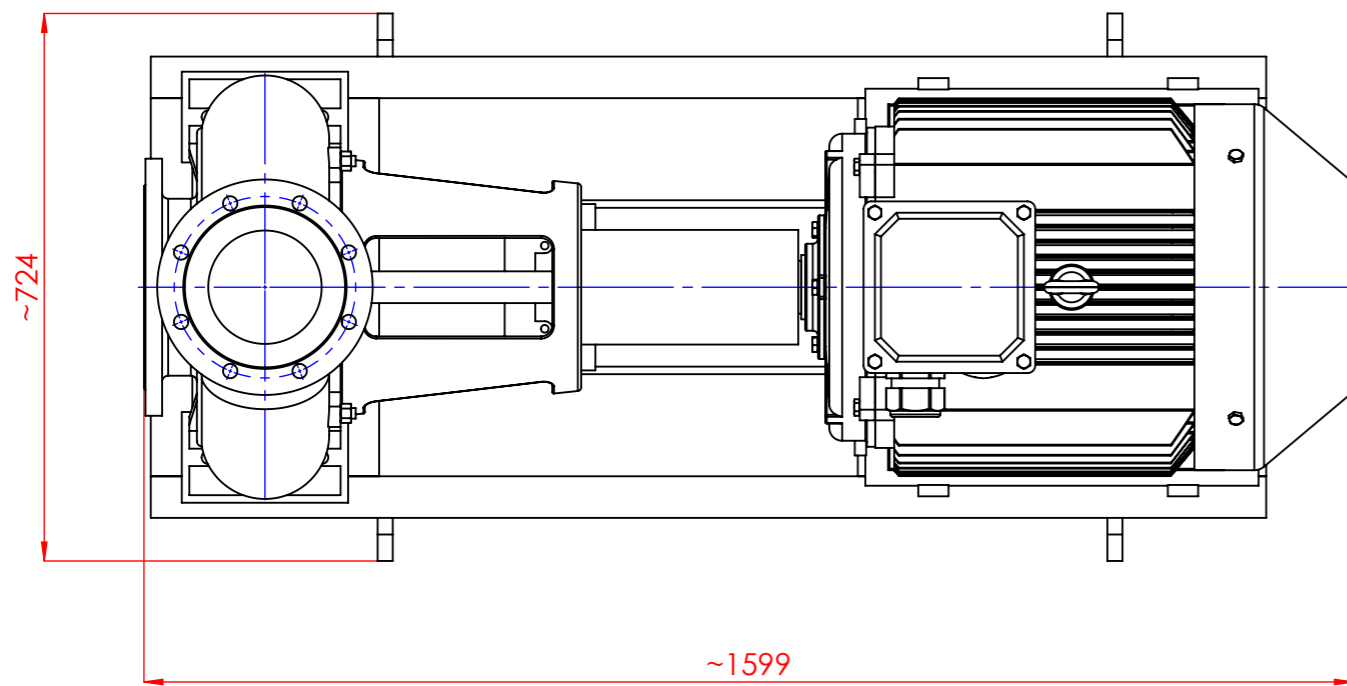

# NHVe.150-315 [55,0 kW] n= 1450 obr/min

NHVe.150-315	55,0kW/1450 rpm	 Grudziądz Ul. Droga Jeziorna 8
	250-4	