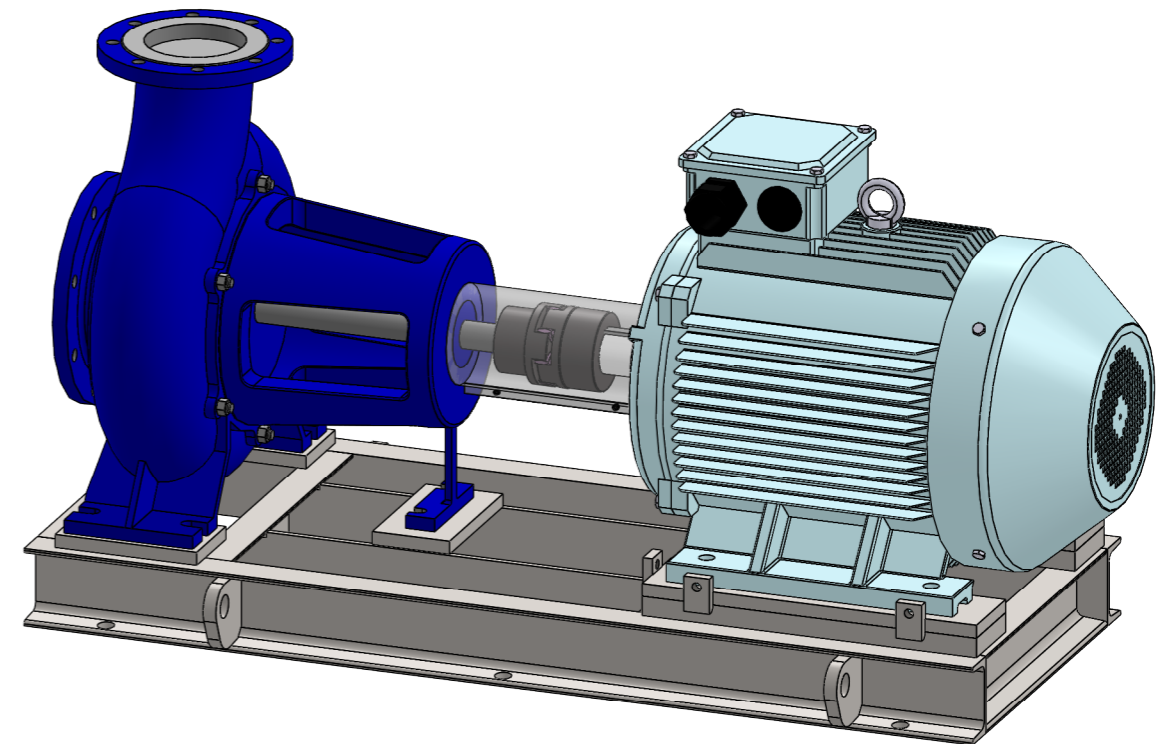

# NHVe.150-315 [55,0 kW] n= 1450 obr/min

NHVe.150-315	55,0kW/1450 rpm	 Grudziądz Ul. Droga Jeziorna 8
	250-4	